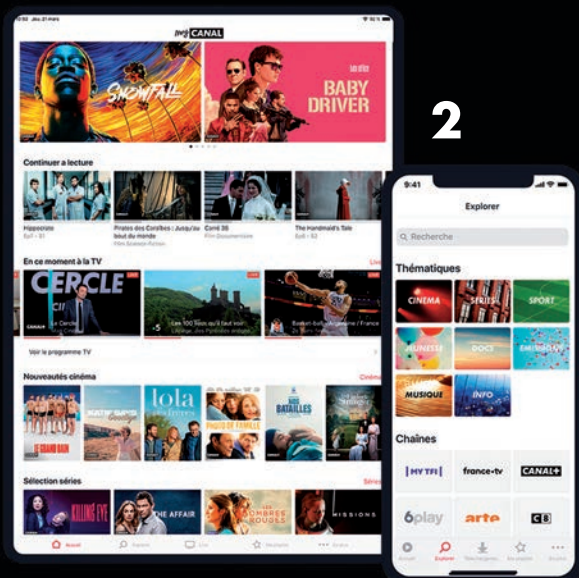

my CANAL⁽¹⁾

UNE NOUVELLE VERSION POUR UNE EXPOSITION DES CONTENUS PLUS INTUITIVE

1

2

La plateforme évolue pour vous offrir une nouvelle navigation encore plus fluide. Découvrez un menu doté de deux nouvelles entrées **ACCUEIL** et **EXPLORER**.

1. 1 L'**ACCUEIL** référence désormais tous les types de programmes. Retrouvez tous vos contenus, qu'ils soient diffusés en ce moment même, il y a plusieurs jours ou ce soir.
2. 2 En cliquant sur **EXPLORER**, découvrez en un coup d'œil toutes les thématiques et chaînes accessibles : accédez alors à l'intégralité des programmes concernés : en direct, en replay⁽²⁾ et les programmes à venir.

Et grâce aux **PROFILS**, profitez enfin d'une expérience totalement personnalisée⁽³⁾ !

Pour en bénéficier, il vous suffit de mettre à jour votre application dans le store ou de télécharger myCANAL.

L'ACCÈS A myCANAL EST INCLUS DANS VOTRE ABONNEMENT

Comment se connecter ? Avec votre compte CANAL+ si vous en avez déjà un, ou à créer grâce votre numéro d'abonné disponible sur la couverture de votre magazine.

www.mycanal.fr

0 892 39 39 10 • Service 0,35 € /min • prix appel

SOCIÉTÉ D'ÉDITION DE CANAL PLUS, S.A.S. AU CAPITAL DE 95 018 076 € - 329 211 734 RCS NANTERRE - GROUPE CANAL+, S.A. A DIRECTOIRE ET CONSEIL DE SURVEILLANCE AU CAPITAL DE 100 000 000 € - 420 624 777 RCS NANTERRE. SIÈGES SOCIAUX : 1 PLACE DU SPECTACLE 92 130 ISSY-LES-MOULINEAUX.