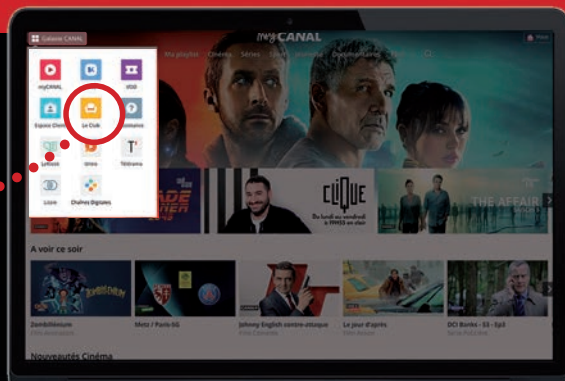

PAROLES D'ABONNES

LA NOUVELLE CREATION ORIGINALE CANAL+ EN AVANT-PREMIERE A TRAVERS LA FRANCE!

Les abonnés CANAL+ ont eu la chance de découvrir en avant-première les deux premiers épisodes et de rencontrer l'équipe de la série Les Sauvages!

"Tout était très bien orchestré, l'auteur, la scénariste, les acteurs très à l'écoute! Superbe soirée, merci CANAL+!"

RENCONTRE AVEC PAUL TAYLOR POUR LES ABONNES CANAL+!

"Nous avons vraiment apprécié la soirée! Paul Taylor nous avait préparé quelque chose sur-mesure. On a ressenti une vraie sympathie envers son public!"

RENDEZ-VOUS SUR myCANAL, GALAXIE CANAL+, RUBRIQUE LE CLUB POUR TENTER VOTRE CHANCE!

Le Club